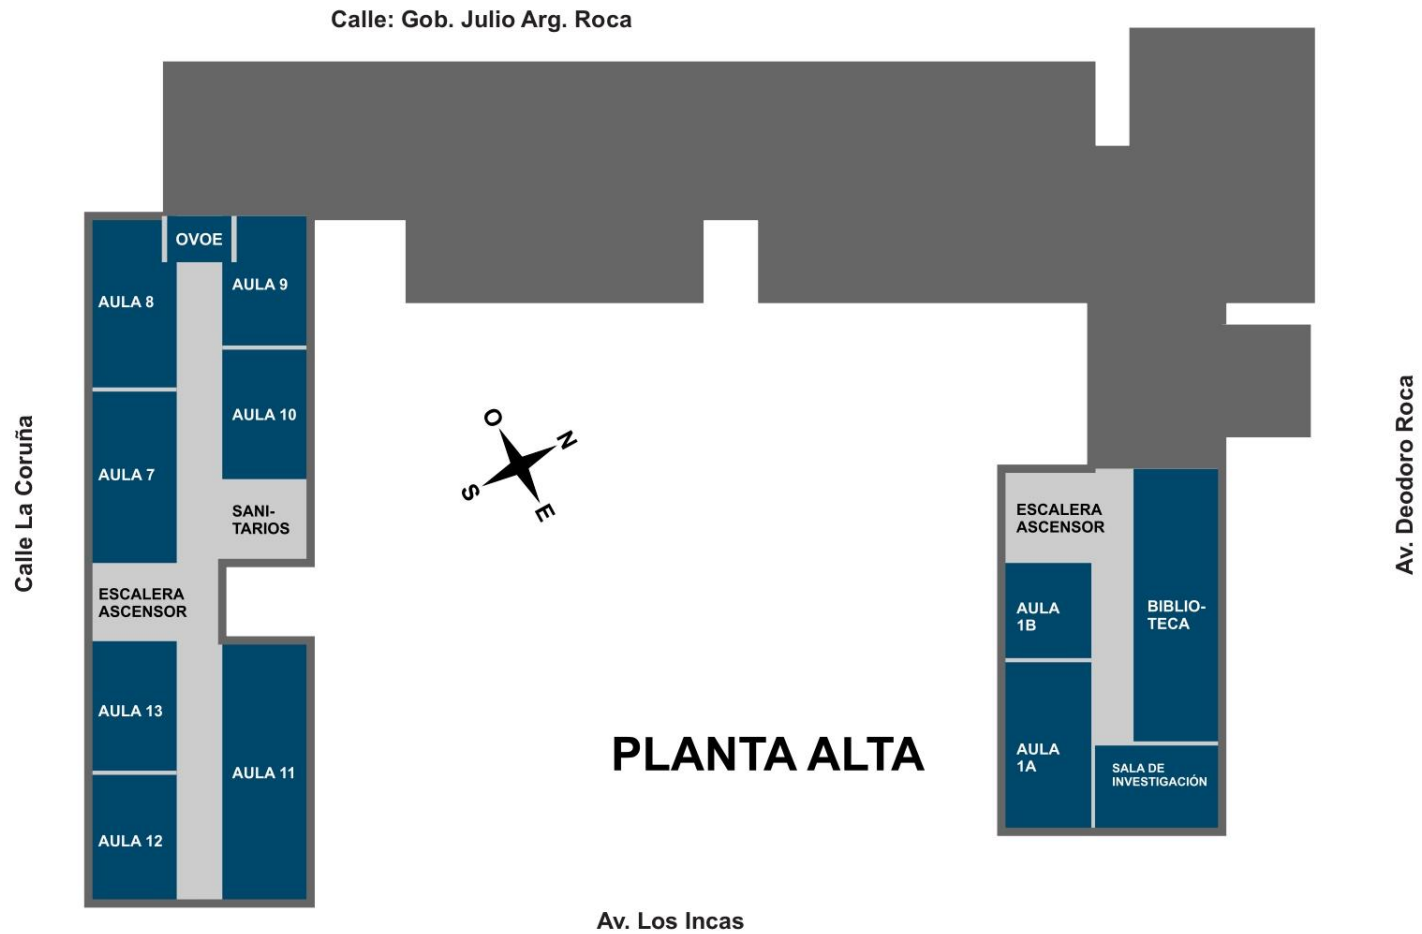

Facultad de Educación y Salud
Dr. Domingo Cabred

FES Dr. Domingo Cabred
Facultad de Educación y Salud

UNIVERSIDAD PROVINCIAL DE CORDOBA